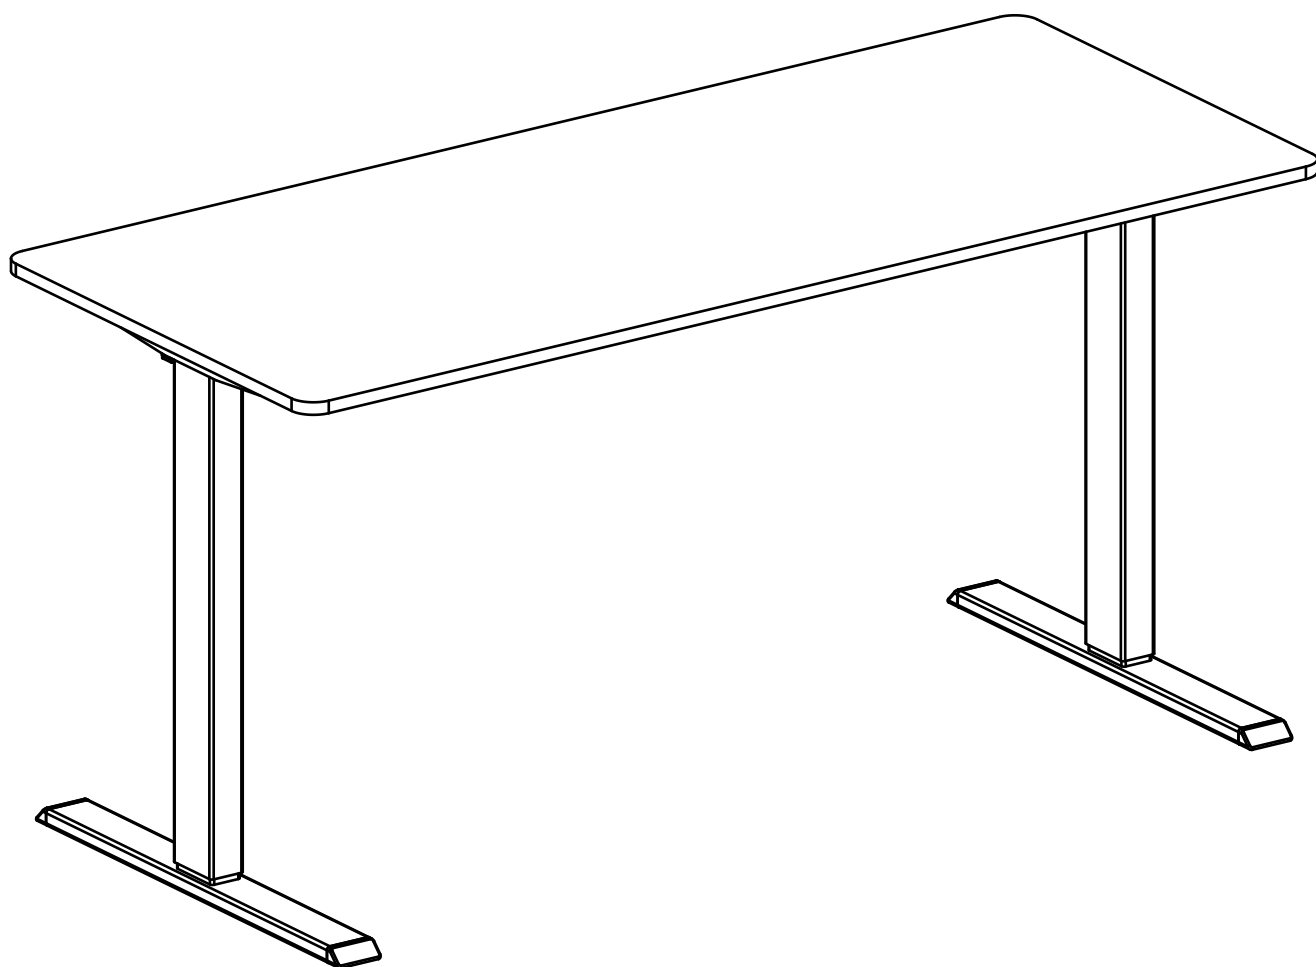

Aeris Model 1

DESKTOP ONLY

NUR DESKTOP

BUREAU UNIQUEMENT

SOLO ESCRITORIO

SOLO DESKTOP

Hoop Loop Strip
x1

1

ⓘ Please note:

the deskframe above is for assembly reference only/**ONLY**.
The actual deskframe is subject to your own selection.

ⓘ Achtung:

Der obere Rahmen des Tisches ist nur für Referenz des Aufbaues.
Bitte wählen Sie Ihren eigenen Rahmen.