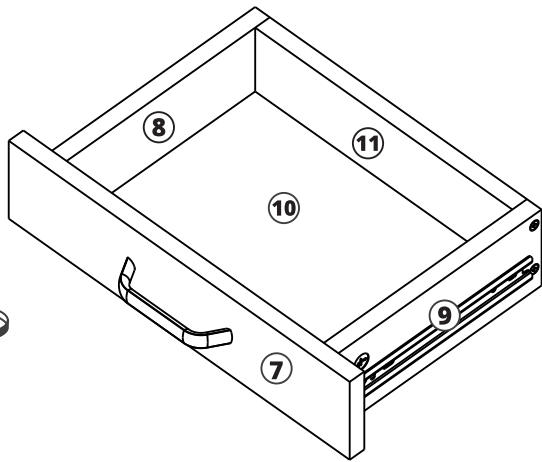

Aeris Model 5

DESKTOP ONLY

NUR DESKTOP

BUREAU UNIQUEMENT

SOLO ESCRITORIO

SOLO DESKTOP

A
x10

B
x10

C
x7

D
x4

E
x2

F
x14

Hoop Loop Strip
x2

step1

step2

step3

1

2

3

4

ⓘ Please note:

the deskframe above is for assembly reference only/ONLY.
The actual deskframe is subject to your own selection.

ⓘ Achtung:

Der obere Rahmen des Tisches ist nur für Referenz des Aufbaues.
Bitte wählen Sie Ihren eigenen Rahmen.