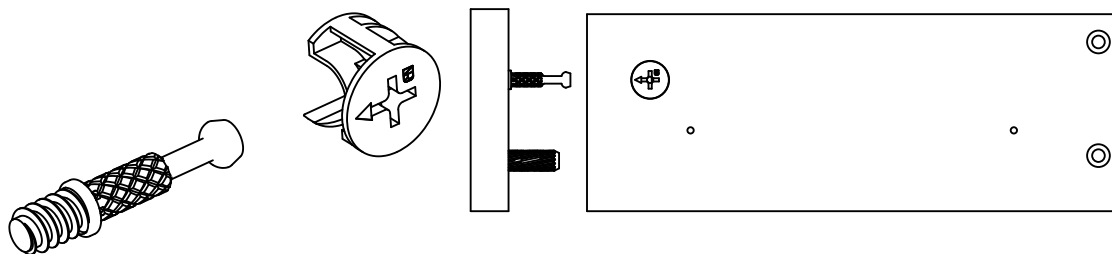

Aeris Model 5

DESKTOP ONLY

NUR DESKTOP

BUREAU UNIQUEMENT

SOLO ESCRITORIO

SOLO DESKTOP

A
x10

B
x10

C
x7

D
x4

E
x2

F
x14

Hoop Loop Strip
x2

step1

step2

step3

1

2

3

4

ⓘ Please note:

the deskframe above is for assembly reference only/ONLY.
The actual deskframe is subject to your own selection.

ⓘ Achtung:

Der obere Rahmen des Tisches ist nur für Referenz des Aufbaues.
Bitte wählen Sie Ihren eigenen Rahmen.