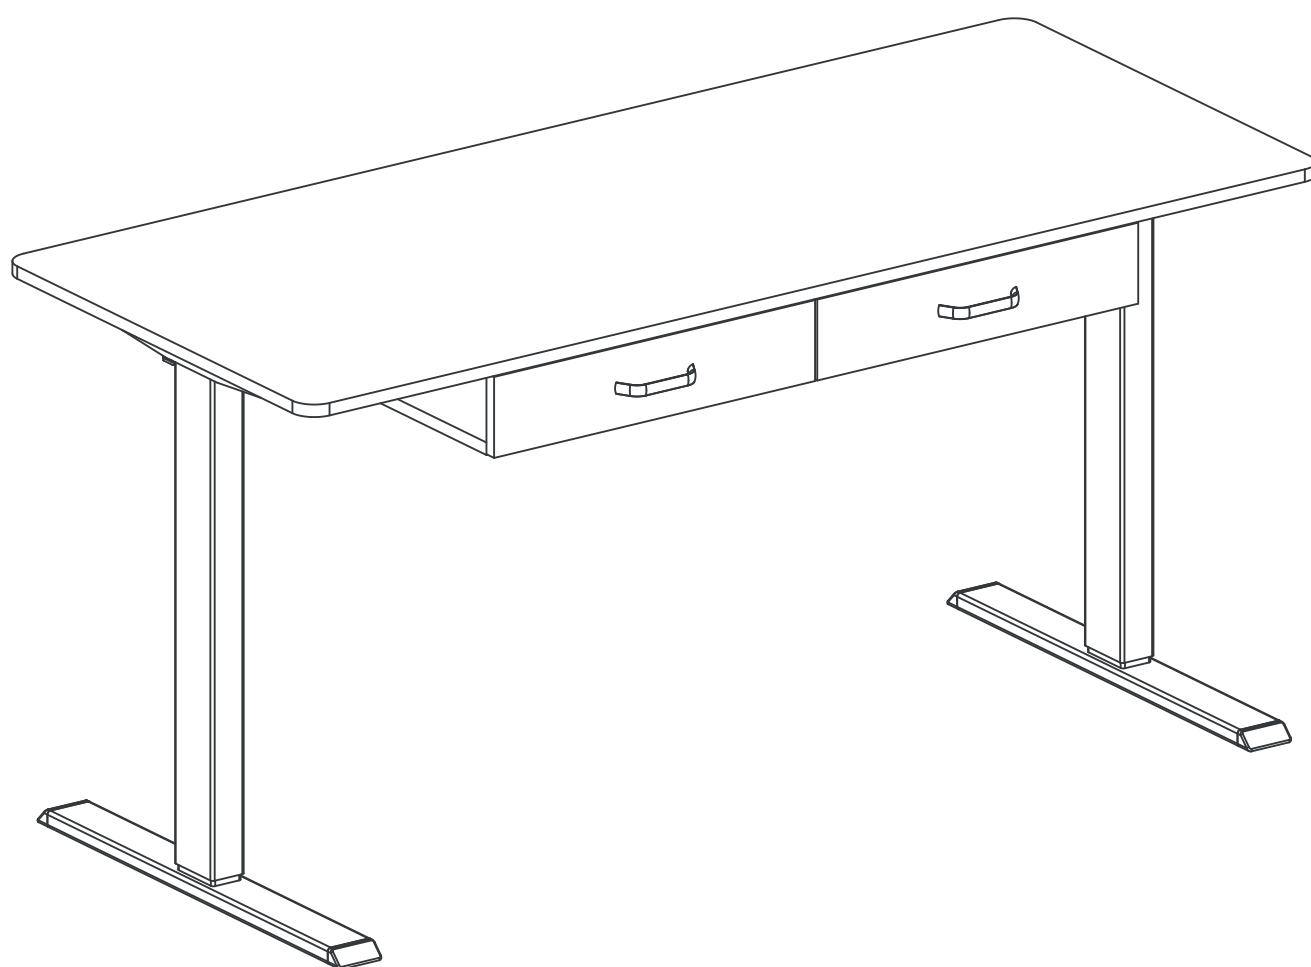

Aeris Model 5

DESKTOP ONLY

NUR DESKTOP

BUREAU UNIQUEMENT

SOLO ESCRITORIO

SOLO DESKTOP

A
x10

B
x10

C
x7

D
x4

E
x2

F
x14

Hoop Loop Strip
x2

step1

step2

step3

1

2

3

4

ⓘ Please note:

the deskframe above is for assembly reference only/ONLY.
The actual deskframe is subject to your own selection.

ⓘ Achtung:

Der obere Rahmen des Tisches ist nur für Referenz des Aufbaues.
Bitte wählen Sie Ihren eigenen Rahmen.