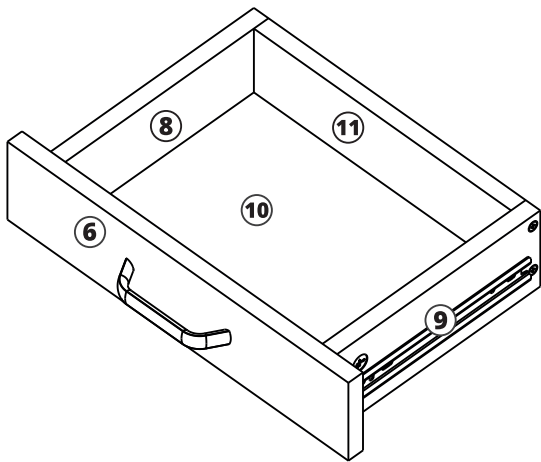

Aeris Model 5

DESKTOP ONLY

NUR DESKTOP

BUREAU UNIQUEMENT

SOLO ESCRITORIO

SOLO DESKTOP

A
x10

B
x10

C
x7

D
x4

E
x2

F
x14

Hoop Loop Strip
x2

step1

step2

step3

1

2

3

4

ⓘ Please note:

the deskframe above is for assembly reference only/ONLY.
The actual deskframe is subject to your own selection.

ⓘ Achtung:

Der obere Rahmen des Tisches ist nur für Referenz des Aufbaues.
Bitte wählen Sie Ihren eigenen Rahmen.