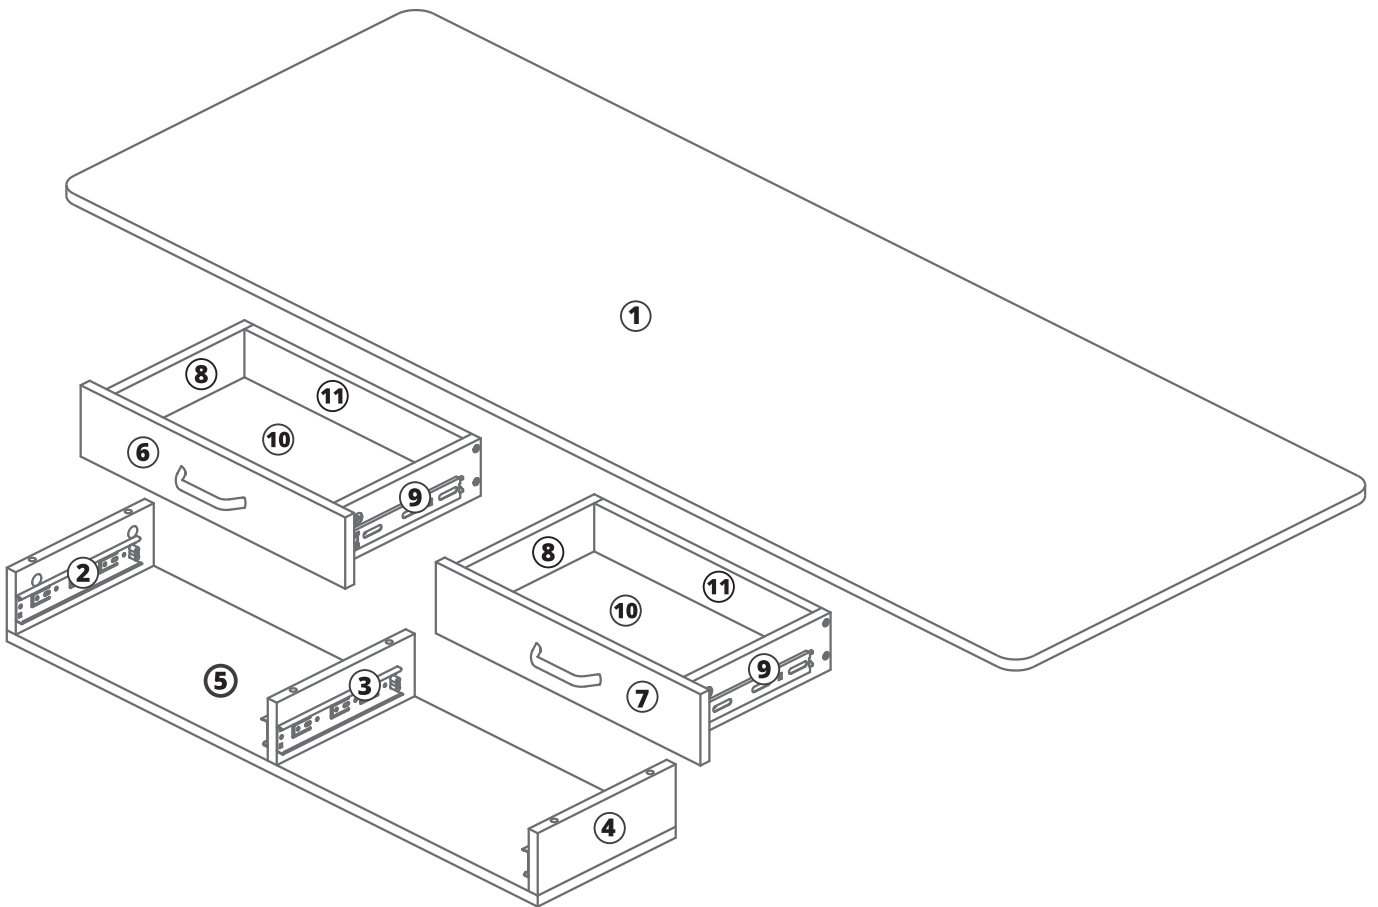

Aeris Model 5

DESKTOP ONLY

NUR DESKTOP

BUREAU UNIQUEMENT

SOLO ESCRITORIO

SOLO DESKTOP

A
x10

B
x10

C
x7

D
x4

E
x2

F
x14

Hoop Loop Strip
x2

step1

step2

step3

1

2

3

4

ⓘ Please note:

the deskframe above is for assembly reference only/ONLY.
The actual deskframe is subject to your own selection.

ⓘ Achtung:

Der obere Rahmen des Tisches ist nur für Referenz des Aufbaues.
Bitte wählen Sie Ihren eigenen Rahmen.