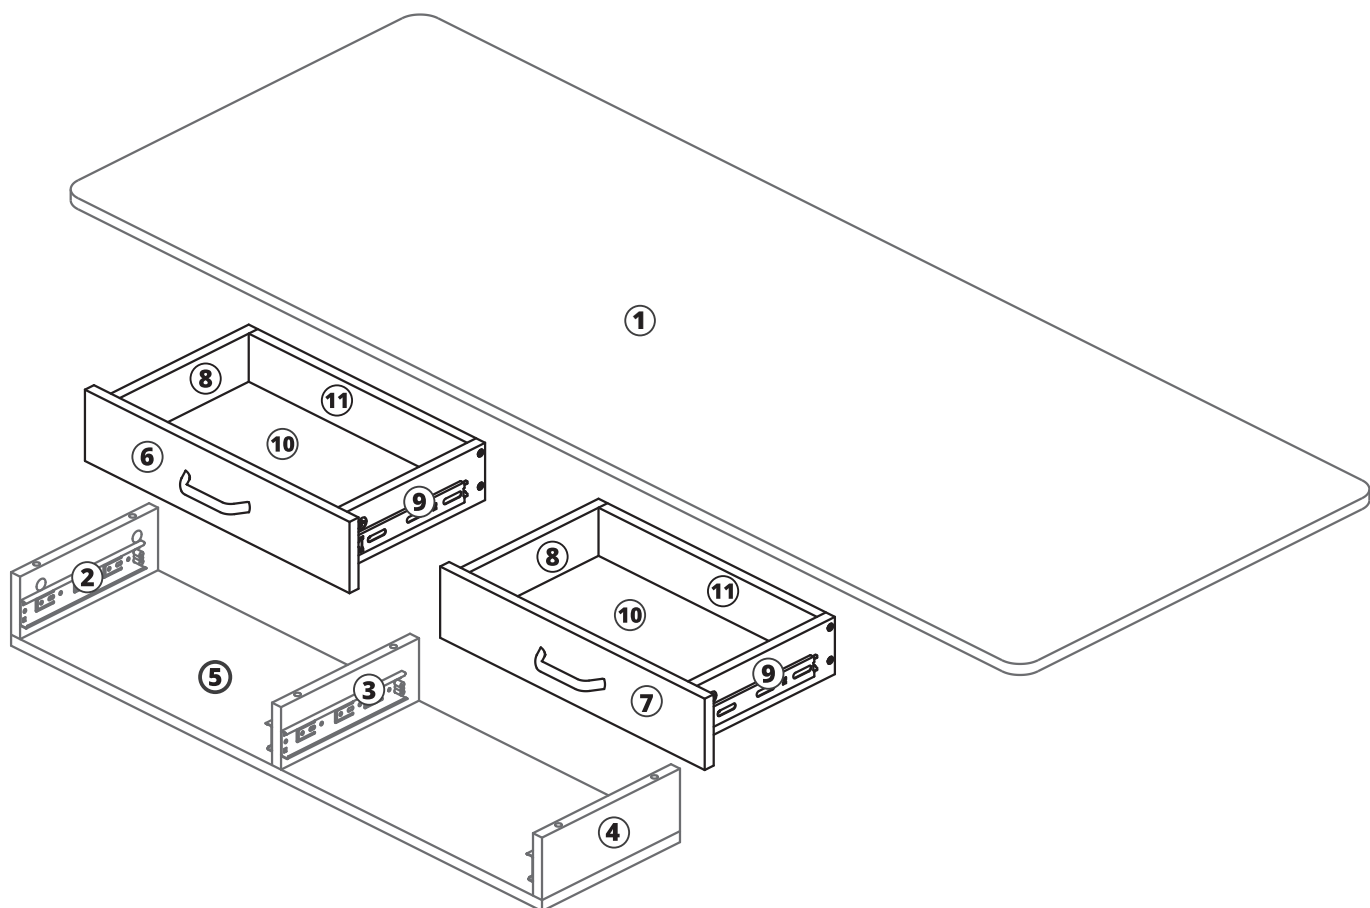

Aeris Model 5

DESKTOP ONLY

NUR DESKTOP

BUREAU UNIQUEMENT

SOLO ESCRITORIO

SOLO DESKTOP

A
x10

B
x10

C
x7

D
x4

E
x2

F
x14

Hoop Loop Strip
x2

step1

step2

step3

1

2

3

4

ⓘ Please note:

the deskframe above is for assembly reference only/ONLY.
The actual deskframe is subject to your own selection.

ⓘ Achtung:

Der obere Rahmen des Tisches ist nur für Referenz des Aufbaues.
Bitte wählen Sie Ihren eigenen Rahmen.